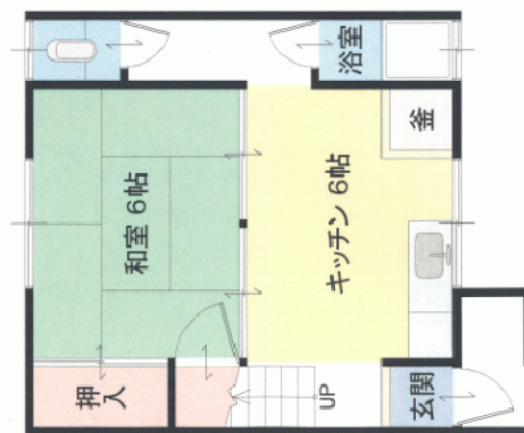

錦 荘 7号

★生活情報★

- 十日町駅.....徒歩20分
- 十日町病院.....徒歩5分
- ウェルシア.....徒歩4分
- セブンイレブン高山店.....徒歩6分
- 高山保育園.....徒歩6分
- 十日町市役所.....徒歩12分

種別	アパート		
物件名	錦 荘		
最寄駅	十日町駅		
間取りタイプ	3DK		
賃貸条件	賃料	40,000円	
	敷金	0円	礼金 40,000円
仲介手数料	43,200円 (1.08ヶ月分)		
所在地	十日町市錦町2丁目33番地		
交通	バス停 病院前 徒歩2分		
建物構造	木造 2 階建て		
専有面積	59.49㎡		
共益費	1000円/月	契約期間	2年(自動更新)
築年月		総戸数	3戸
現況	入居中	引渡日	8/下旬
駐車場	青空1台可		
本体設備	東北電力、公営水道、LPガス		
各戸設備	照明器具、給湯、シャワー、バストイレ別		
保険	火災保険要加入(15,000円~/2年)		
備考			