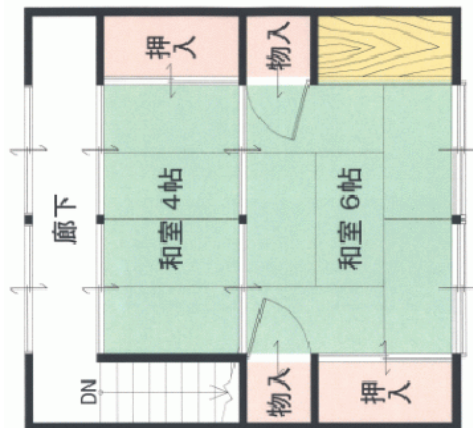

錦 荘 7号

★生活情報★

- 十日町駅.....徒歩20分
- 十日町病院.....徒歩5分
- ウェルシア.....徒歩4分
- セブンイレブン高山店.....徒歩6分
- 高山保育園.....徒歩6分
- 十日町市役所.....徒歩12分

種別	アパート		
物件名	錦 荘		
最寄駅	十日町駅		
間取りタイプ	3DK		
賃貸条件	賃料	40,000円	
	敷金	0円	礼金 40,000円
仲介手数料	43,200円 (1.08ヶ月分)		
所在地	十日町市錦町2丁目33番地		
交通	バス停 病院前 徒歩2分		
建物構造	木造 2 階建て		
専有面積	59.49㎡		
共益費	1000円/月	契約期間	2年(自動更新)
築年月		総戸数	3戸
現況	入居中	引渡日	8/下旬
駐車場	青空1台可		
本体設備	東北電力、公営水道、LPガス		
各戸設備	照明器具、給湯、シャワー、バストイレ別		
保険	火災保険要加入(15,000円~/2年)		
備考			